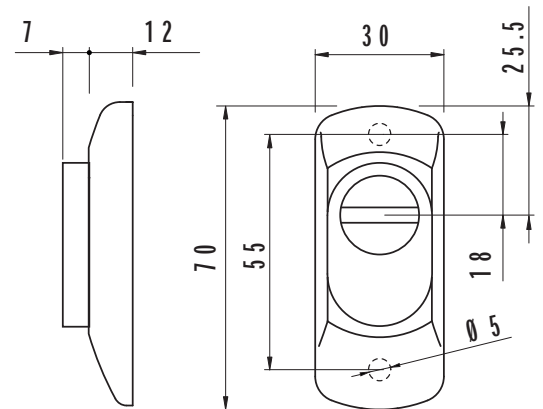

SG18..

**VITE SPECIALE
ANTI-SVITAMENTO
ONE WAY**

Min. 0 mm - Max. 15 mm

Colori e finiture disponibili / Colors and finishes available

- | | |
|------------------------------------|----------------------------|
| (IT) Inox satinato / Satin Inox | (2) PVD Ottone / PVD Brass |
| (IC) Inox lucido / Bright Inox | (B) Bronzo / Bronze |
| (W) Bianco RAL9010 / White RAL9010 | (N) Nero / Black |

Imballo / Packaging

x 6

Rotori disponibili / Protrusions covered

- | | | |
|----------|--------------------|------|
| S1 | D1 | pag. |
| Standard | X Dom su richiesta | |

Spessori / Spacers

- | | | | |
|-----------------|---------------|-----------------|---------------|
| A0045
2,5 mm | A0036
1 mm | A0285
2,5 mm | A0284
1 mm |
|-----------------|---------------|-----------------|---------------|