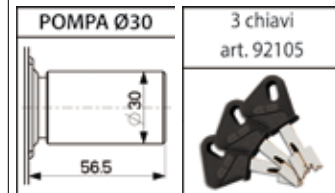

32

**SERRATURE
A SPRANGA
APPLICARE**

APPLICARE

32.900

MADE IN ITALY

Caratteristiche

- Serrature estensibili a 2 punti di chiusura
- Entrata chiave mm 150
- Pompa-cilindro esterna lunghezza mm 50 per lunghezze diverse vedere fine capitolo.
- Chiavistelli laterali sez. mm 10x35, corsa mm 80
- Apertura interna con chiave o con pompa-cilindro singola o doppia
- Tutti gli articoli sono forniti destri e sinistri (specificare nell'ordine)
- Finitura unica: Verniciata bronzo

Dotazione di serie:

- n. 3 chiavi art. 92105
- n. 1 mostrina art. 95148/N
- coppia ferrogliere art. 94132
- viti e minuteria

32.890

Finitura	Pompa esterna	Prezzo €
Verniciata bronzo	Pompa Ø34	
Verniciata bronzo	Pompa Ø30	

Laterale
Doppia pompa esterna/interna
Apertura interna con chiave cifrata
Estensibile da cm 55 a cm 70

32.900

Finitura	Pompa esterna	Prezzo €
Verniciata bronzo	Pompa Ø34	
Verniciata bronzo	Pompa Ø30	

Laterale
Doppia pompa esterna/interna
Apertura interna con chiave cifrata
Estensibile da cm 70 a cm 85

32.905

Finitura	Pompa esterna	Prezzo €
Verniciata bronzo	Pompa Ø34	
Verniciata bronzo	Pompa Ø30	

Laterale
Doppia pompa esterna/interna
Apertura interna con chiave cifrata
Estensibile da cm 75 a cm 90

32.910