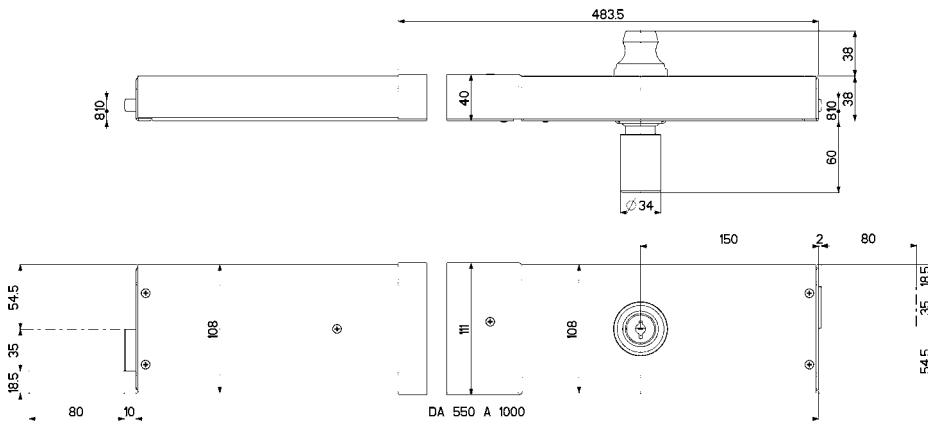

32

**SERRATURE
A SPRANGA
APPLICARE**

APPLICARE

32.900

MADE IN ITALY

Caratteristiche

- Serrature estensibili a 2 punti di chiusura
- Entrata chiave mm 150
- Pompa-cilindro esterna lunghezza mm 50 per lunghezze diverse vedere fine capitolo.
- Chiavistelli laterali sez. mm 10x35, corsa mm 80
- Apertura interna con chiave o con pompa-cilindro singola o doppia
- Tutti gli articoli sono forniti destri e sinistri (specificare nell'ordine)
- Finitura unica: Verniciata bronzo

Dotazione di serie:

- n. 3 chiavi art. 92105
- n. 1 mostrina art. 95148/N
- coppia ferrogliere art. 94132
- viti e minuteria

32.890

Finitura	Pompa esterna	Prezzo €
Verniciata bronzo	Pompa Ø34	
Verniciata bronzo	Pompa Ø30	

Laterale
Doppia pompa esterna/interna
Apertura interna con chiave cifrata
Estensibile da cm 55 a cm 70

32.900

Finitura	Pompa esterna	Prezzo €
Verniciata bronzo	Pompa Ø34	
Verniciata bronzo	Pompa Ø30	

Laterale
Doppia pompa esterna/interna
Apertura interna con chiave cifrata
Estensibile da cm 70 a cm 85

32.905

Finitura	Pompa esterna	Prezzo €
Verniciata bronzo	Pompa Ø34	
Verniciata bronzo	Pompa Ø30	

Laterale
Doppia pompa esterna/interna
Apertura interna con chiave cifrata
Estensibile da cm 75 a cm 90

32.910