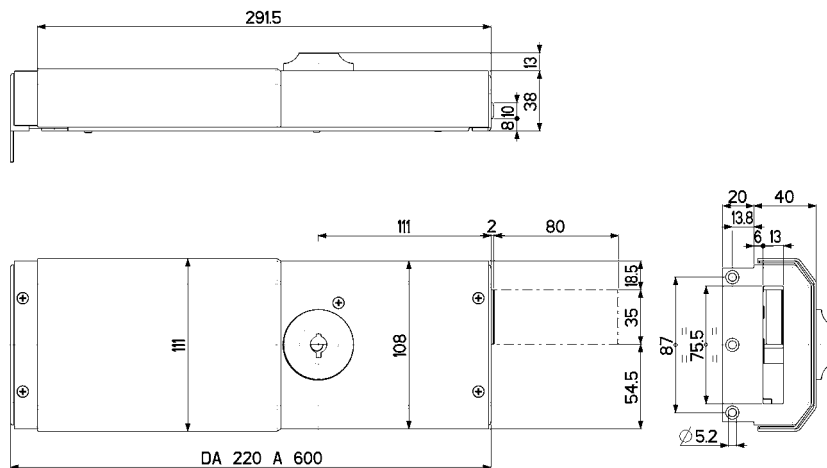

32.960

MADE
IN
ITALY

Caratteristiche

- Chiusure per seconda anta estensibili, a 1 punto di chiusura
- Entrata chiave mm 150
- Chiavistello laterale sez. mm 10x35, corsa mm 80
- Apertura interna con chiave
- Tutti gli articoli sono forniti destri e sinistri (specificare nell'ordine)
- Finitura unica: Verniciata bronzo

Dotazione di serie:

- viti e minuteria

32.950

Finitura	Prezzo €
Verniciata bronzo	
Laterale Estensibile da cm 22 a cm 29	

32.960

Finitura	Prezzo €
Verniciata bronzo	
Laterale Estensibile da cm 30 a cm 44	

32.970

Finitura	Prezzo €
Verniciata bronzo	
Laterale Estensibile da cm 45 a cm 60