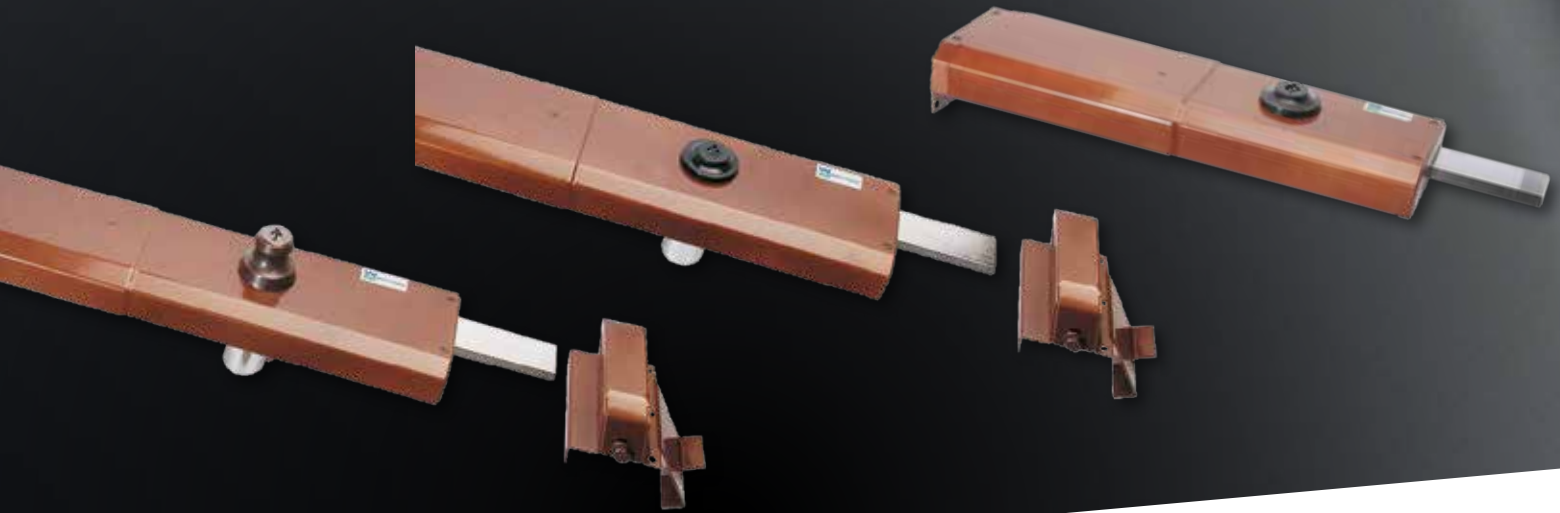

32

**SERRATURE
A SPRANGA
APPLICARE**

APPLICARE

32.900

MADE IN ITALY

Caratteristiche

- Serrature estensibili a 2 punti di chiusura
- Entrata chiave mm 150
- Pompa-cilindro esterna lunghezza mm 50 per lunghezze diverse vedere fine capitolo.
- Chiavistelli laterali sez. mm 10x35, corsa mm 80
- Apertura interna con chiave o con pompa-cilindro singola o doppia
- Tutti gli articoli sono forniti destri e sinistri (specificare nell'ordine)
- Finitura unica: Verniciata bronzo

Dotazione di serie:

- n. 3 chiavi art. 92105
- n. 1 mostrina art. 95148/N
- coppia ferrogliere art. 94132
- viti e minuteria

32.890

Finitura	Pompa esterna	Prezzo €
Verniciata bronzo	Pompa Ø34	
Verniciata bronzo	Pompa Ø30	

Laterale
Doppia pompa esterna/interna
Apertura interna con chiave cifrata
Estensibile da cm 55 a cm 70

32.900

Finitura	Pompa esterna	Prezzo €
Verniciata bronzo	Pompa Ø34	
Verniciata bronzo	Pompa Ø30	

Laterale
Doppia pompa esterna/interna
Apertura interna con chiave cifrata
Estensibile da cm 70 a cm 85

32.905

Finitura	Pompa esterna	Prezzo €
Verniciata bronzo	Pompa Ø34	
Verniciata bronzo	Pompa Ø30	

Laterale
Doppia pompa esterna/interna
Apertura interna con chiave cifrata
Estensibile da cm 75 a cm 90

32.910