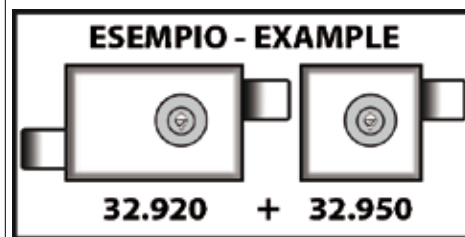

92.CP8D0	
Prezzo €	
Chiave non cifrata per pompa a cilindro CHAMPIONS® C28PLUS. Duplicazione chiavi PROTETTA	

32.960

MADE
IN
ITALY

Caratteristiche

- Chiusure per seconda anta estensibili, a 1 punto di chiusura
- Entrata chiave mm 150
- Chiavistello laterale sez. mm 10x35, corsa mm 80
- Apertura interna con chiave
- Tutti gli articoli sono forniti destri e sinistri (specificare nell'ordine)
- Finitura unica: Verniciata bronzo

Dotazione di serie:

- viti e minuteria

32.950

Finitura	Prezzo €
Verniciata bronzo	
Laterale Estensibile da cm 22 a cm 29	

32.960

Finitura	Prezzo €
Verniciata bronzo	
Laterale Estensibile da cm 30 a cm 44	

32.970